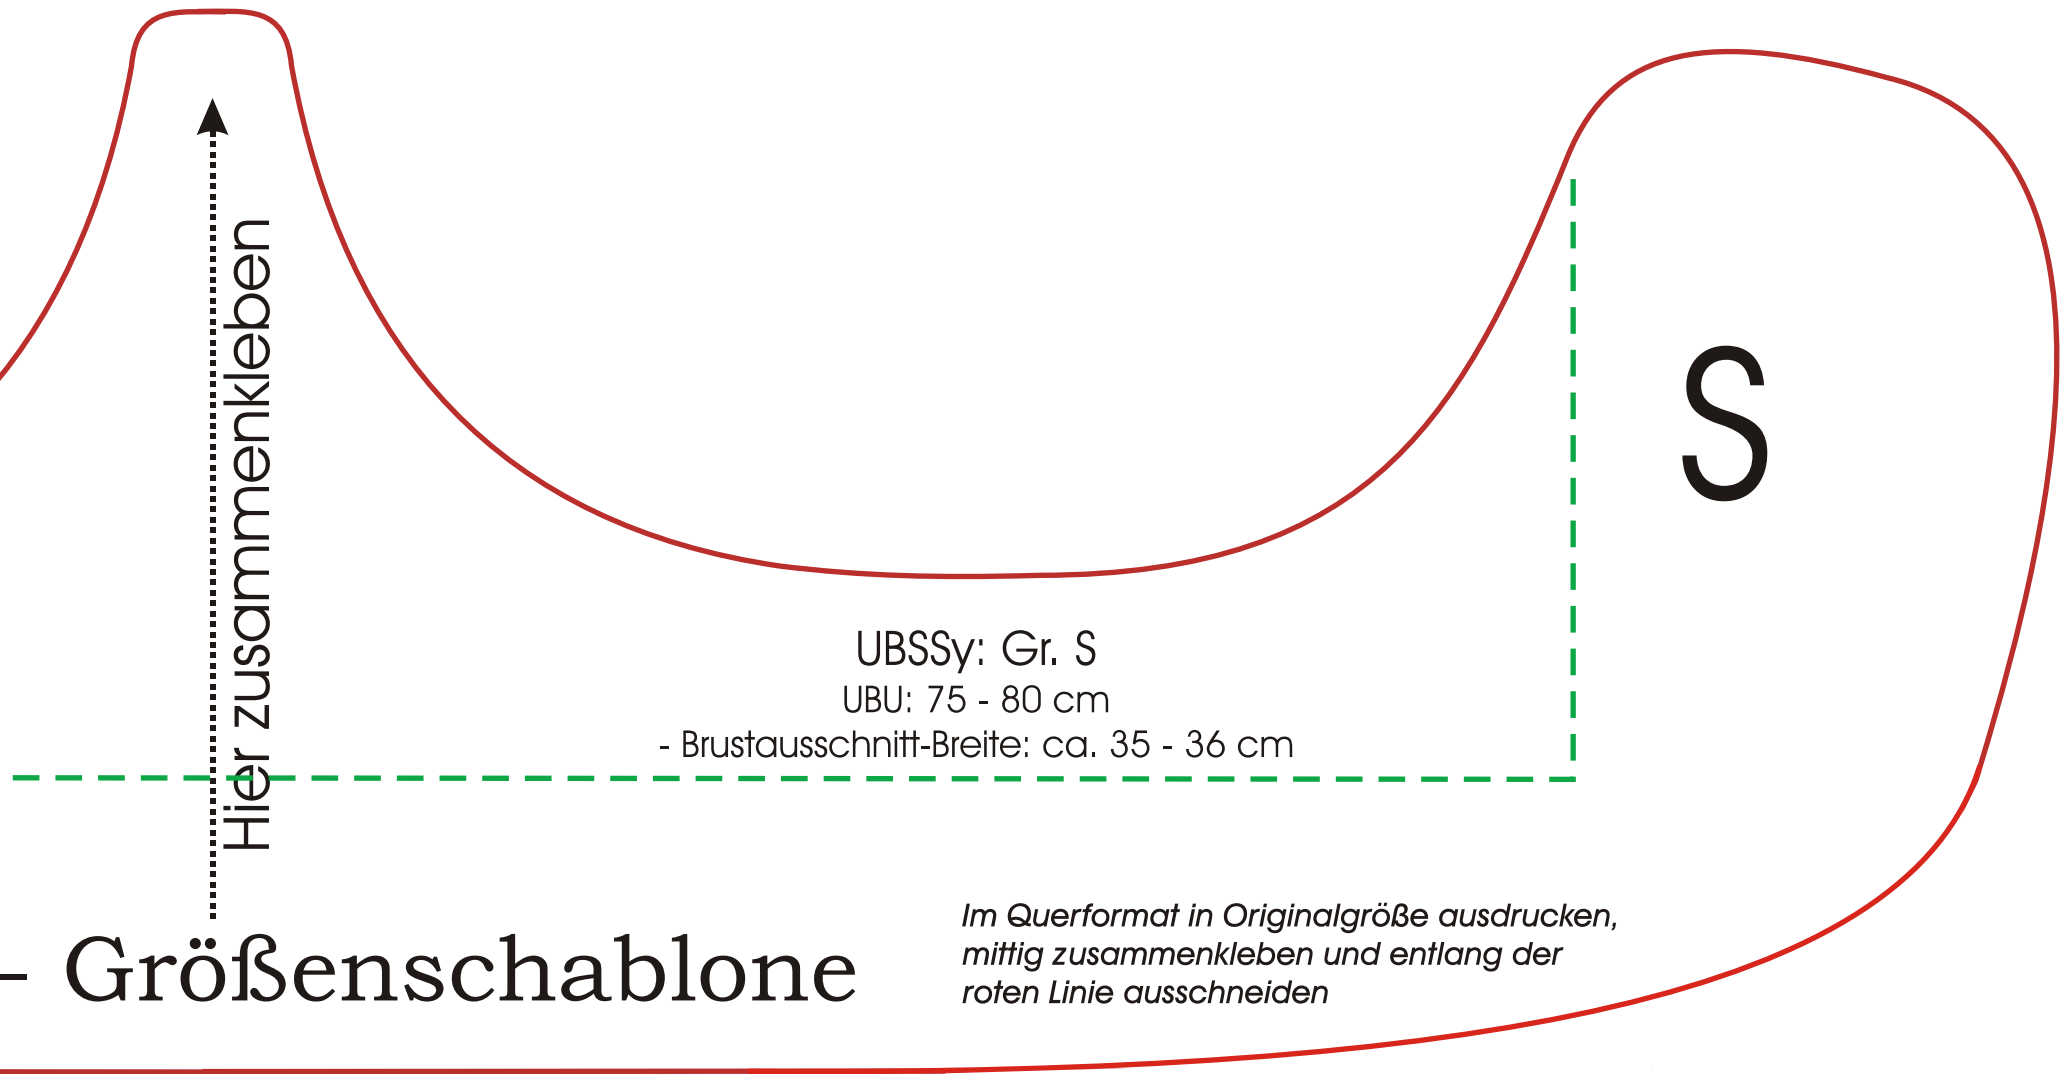

S

Hier zusammenkleben

UBSSy - Größens

Hier zusammenkleben

UBSSy: Gr. S  
UBU: 75 - 80 cm  
- Brustausschnitt-Breite: ca. 35 - 36 cm

S

# - Größenschablone

*Im Querformat in Originalgröße ausdrucken,  
mittig zusammenkleben und entlang der  
roten Linie ausschneiden*