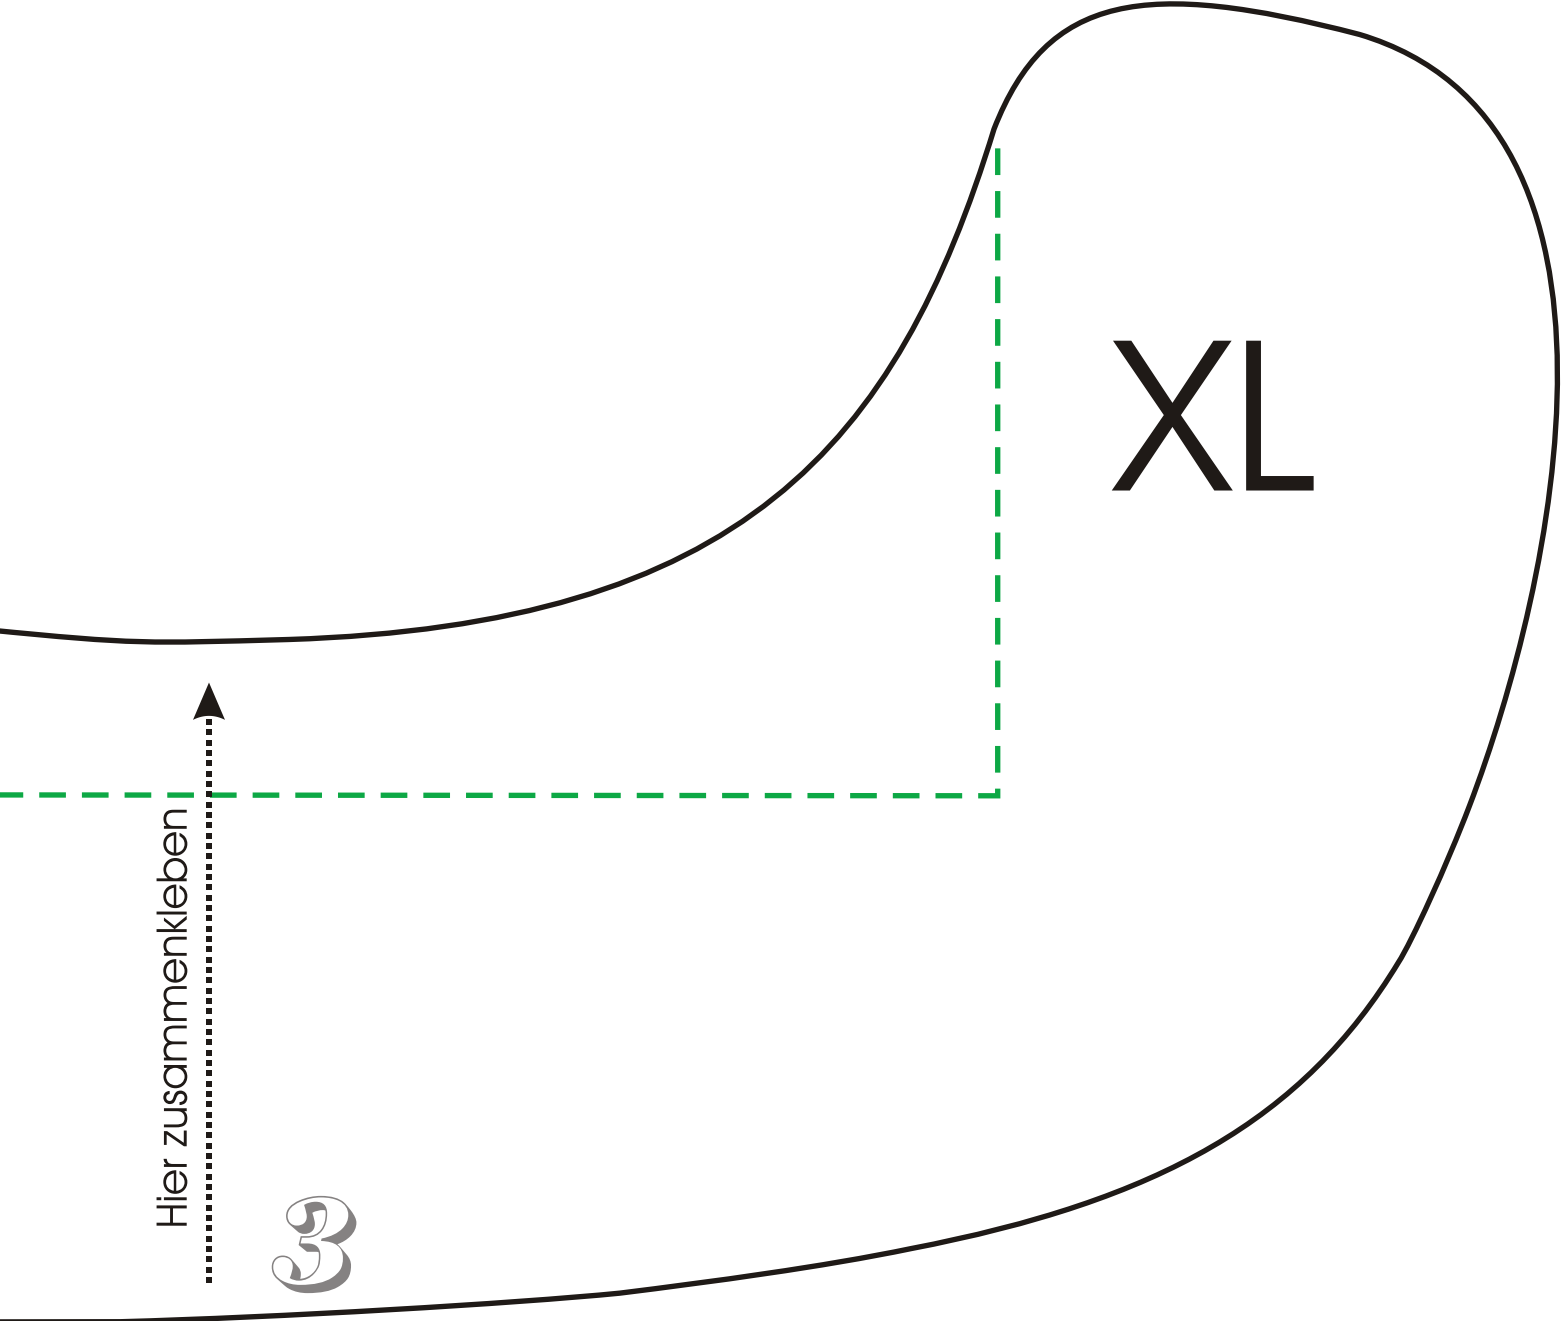

XL

1

Hier zusammenkleben

UBSSy: Gr. XL
UBU: 105 - 110 cm
- Brustausschnitt-Breite: ca. 44 - 45 cm

*3 Seiten im Querformat in Originalgröße ausdrucken,
an den Markierungen zusammenkleben und
entlang der schwarzen Umrißlinie ausschneiden*

1

Hier zusammenkleben

2

Hier zusammenkleben

3

UBSSy - Größenschablone

XL

Hier zusammenkleben