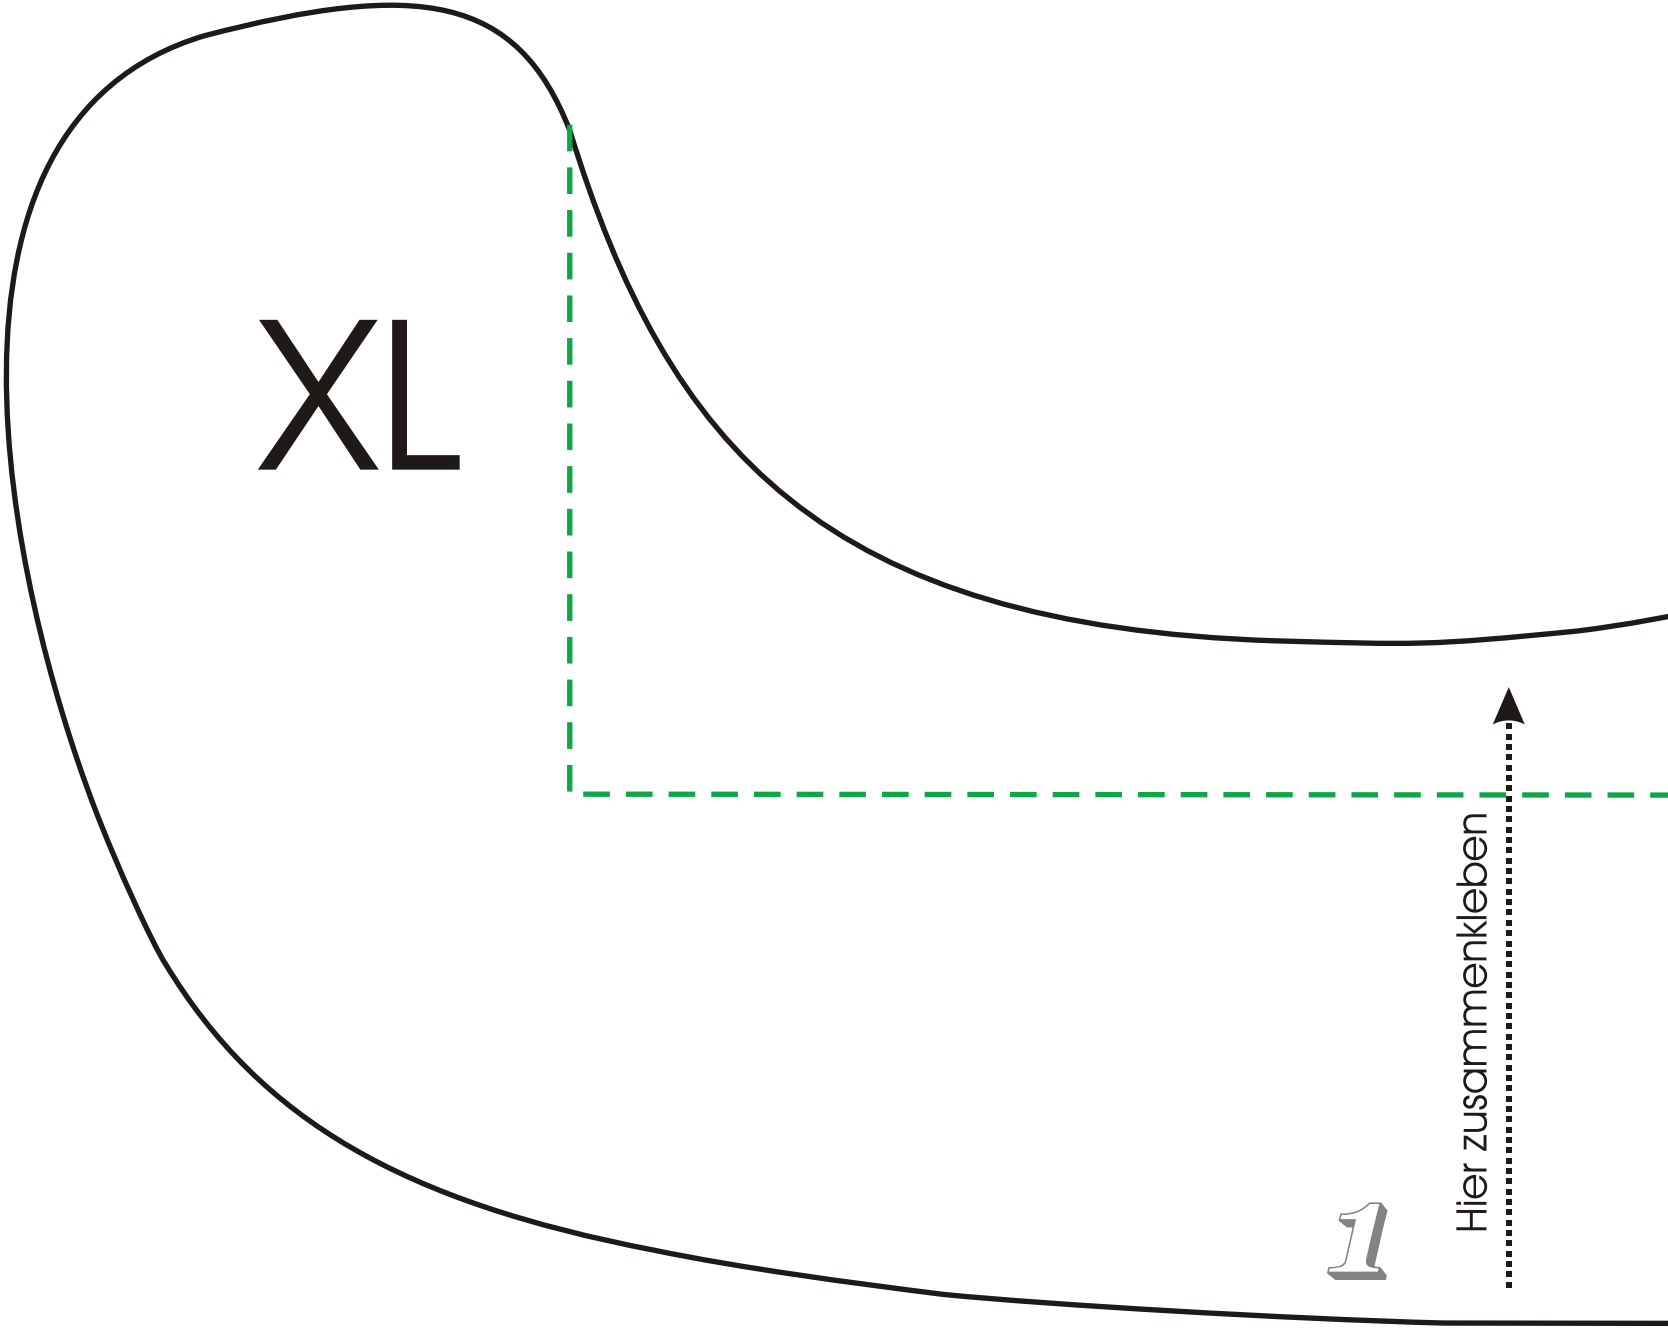

XL

1

Hier zusammenkleben

UBSSy: Gr. XL
UBU: 105 - 110 cm
- Brustausschnitt-Breite: ca. 44 - 45 cm

*3 Seiten im Querformat in Originalgröße ausdrucken,
an den Markierungen zusammenkleben und
entlang der schwarzen Umrißlinie ausschneiden*

1

Hier zusammenkleben

2

Hier zusammenkleben

3

UBSSy - Größenschablone

XL

Hier zusammenkleben